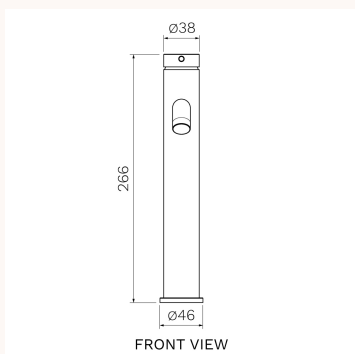

Product type	Bathroom Tapware
Brand	PARISI
Collection	Envy II
Range	Design
Designers	PARISI Design Team
WxDxH	46mm x 183mm x 266mm
Colour / Finish	<div style="display: flex; justify-content: space-around; align-items: center;"> <div style="text-align: center;">  Chrome </div> <div style="text-align: center;">  Matt Black </div> <div style="text-align: center;">  Brushed Nickel </div> </div> <div style="display: flex; justify-content: space-around; align-items: center; margin-top: 5px;"> <div style="text-align: center;">  Brushed Brass </div> <div style="text-align: center;">  Matt Bronze </div> <div style="text-align: center;">  Fucile </div> </div>
Material	Brass I PVD I Electroplate
WELS	6 Star WELS
Nominal Flow Rate (L/m)	4.5 L/min