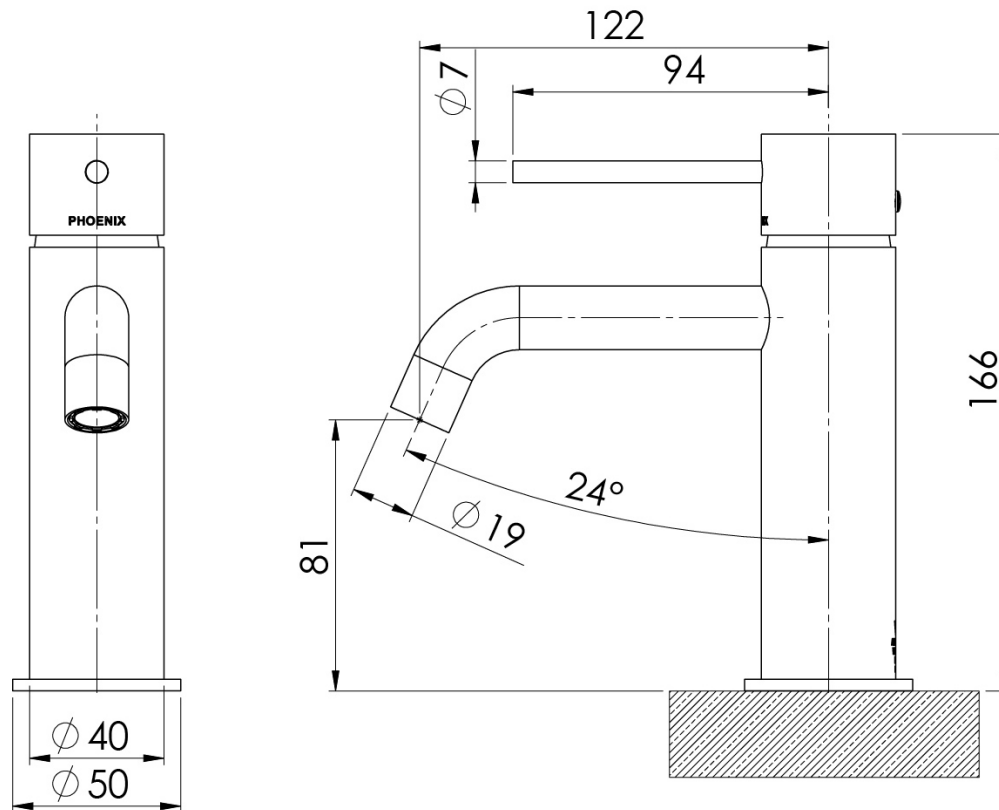

VIVID SLIMLINE

VIVID SLIMLINE BASIN MIXER CURVED OUTLET

SPECIFICATIONS

AVAILABLE IN

VS7701-00
Chrome

VS7701-40
Brushed
Nickel

VS7701-30
Gun Metal

VS7701-10
Matte Black